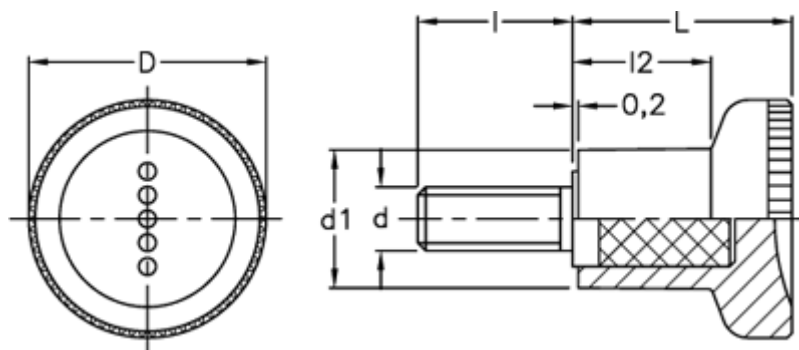

Varenummer: 23052432411  
Beskrivelse: E+G Fingerskrue  
EKK.25-p M6x30-C1

## Mål

D = 25  
d1 = 14.5  
d 6g = M6  
l = 30  
L = 22.5  
l2 = 14.0